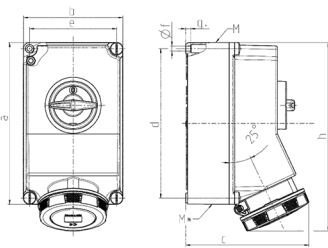

Väggmonterat uttag

Art.nr 5109A

- skruvplintar
- **X-CONTACT®**
- kopplad
- mekanisk DUO-spärr
- uttag kan låsas med hänglås

Tekniska data

Ampere	63 A
Poler	4 p
Volt	230 V
Klockposition	9 h
Hertz	50-60 Hz
Anslutningsteknologi	skruvkontakt
Kontakt	X-CONTACT®
Skyddstyp	IP67
Kapslingsmaterial	plast
Vikt	2382 g
Intyg om överensstämmelse	EAC, CQC

Mått

Drawing 1 MB 180	Amp. Poles	63		
		3	4	5
Dim. in mm	a	260	260	260
	b	160	160	160
	c	198	198	198
	d	240	240	240
	e	140	140	140
	f	8.1	8.1	8.1
	g	8	8	8
	h	303	303	303
	M	40	40	40
	M*	2 x 40	2 x 40	2 x 40
	Max. cable diam. (mm)	27	27	27
	Terminal for cond. cross section (mm ²) min.-max.	6	6	6
		-25	-25	-25