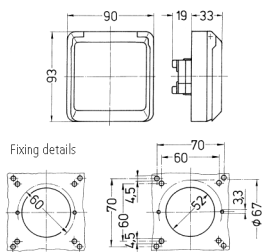

Cepex panelmonterade uttag SCHUKO®

Art.nr 4979

- ruuviliittimet
- sopii asennettavaksi myös kaapelikanaviin ja pylväisiin
- vastaa standardeja DIN 18032 palloniskuja vastaan

Tekniska data

Ampere	16 A
Poler	3 p+E
Volt	230 V
Hertz	50-60 Hz
Skyddstyp	IP44
Slutare	false
Vikt	137 g
Intyg om överensstämmelse	EAC

Mått

Drawing
1 MB 304

Dim. in mm