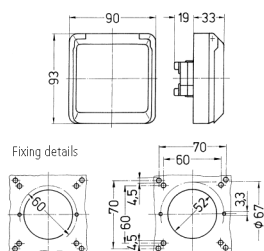

Cepex panelmonterade uttag SCHUKO®

Art.nr 4971

- skruvplintar
- även lämplig för installation i kabelkanaler och -pelare
- uppfyller DIN 18032 standarderna för bollstuds

Tekniska data

Ampere	16 A
Poler	3 p+E
Volt	230 V
Hertz	50-60 Hz
Skyddstyp	IP44
Slutare	false
Vikt	138 g
Intyg om överensstämmelse	EAC

Mått

Drawing
1 MB 304

Dim. in mm