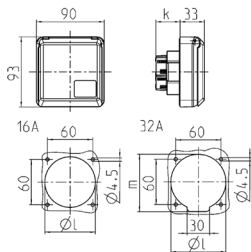

## Cepex panelmonterade uttag, alpinvit

Art.nr 4263

- skruvplintar
- även lämplig för installation i kabelkanaler och -pelare
- uppfyller DIN 18032 standarderna för bollstuds

### Tekniska data

Ampere	32 A
Poler	5 p
Volt	400 V
Klockposition	6 h
Hertz	50-60 Hz
Skyddstyp	IP44
Slutare	false
Vikt	255 g
Intyg om överensstämmelse	VDE, EAC

### Mått

Drawing 1 MB 315	Amp. Poles	16			32		
		3	4	5	3	4	5
Dim. in mm	k	32	32	32	48	48	48
	l	50	60	67	65	65	73
	m	-	-	-	70	70	76
Terminal for cond. cross section (mm <sup>2</sup> ) min.-max.		1.5	1.5	1.5	2.5	2.5	2.5
		-4	-4	-4	-6	-6	-6