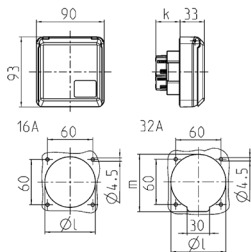

Cepex panelmonterade uttag, alpinvit

Art.nr 4262

- skruvplintar
- även lämplig för installation i kabelkanaler och -pelare
- uppfyller DIN 18032 standarderna för bollstuds

Tekniska data

Ampere	16 A
Poler	5 p
Volt	400 V
Klockposition	6 h
Hertz	50-60 Hz
Skyddstyp	IP44
Slutare	false
Vikt	189 g
Intyg om överensstämmelse	VDE, EAC

Mått

Drawing	Amp.	16			32		
		3	4	5	3	4	5
1 MB 315	Poles						
Dim. in mm	k	32	32	32	48	48	48
	l	50	60	67	65	65	73
	m	-	-	-	70	70	76
Terminal for cond. cross section (mm ²) min.-max.		1.5	1.5	1.5	2.5	2.5	2.5
		-4	-4	-4	-6	-6	-6