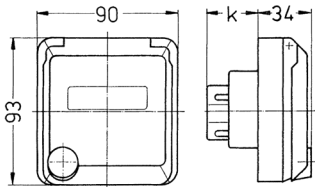

### Tekniska data

Ampere	16 A
Poler	3 p
Volt	230 V
Klockposition	6 h
Hertz	50-60 Hz
Skyddstyp	IP44
Slutare	false
Vikt	180 g
Intyg om överensstämmelse	VDE, EAC

### Mått

Drawing 1 MB 318	Amp. Poles	16			32		
		3	4	5	3	4	5
Dim. in mm	k	32	32	32	48	48	48
Terminal for cond. cross section (mm <sup>2</sup> ) min.-max.		1.5	1.5	1.5	2.5	2.5	2.5
		-4	-4	-4	-6	-6	-6