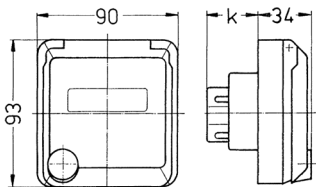

Cepex panelmonterade uttag, alpinvit

Art.nr 4237

- skruvplintar
- med märkningsfält
- även lämplig för installation i kabelkanaler och -pelare

Tekniska data

Ampere	16 A
Poler	5 p
Volt	400 V
Klockposition	6 h
Hertz	50-60 Hz
Skyddstyp	IP44
Slutare	false
Vikt	188 g
Intyg om överensstämmelse	VDE, EAC

Mått

Drawing 1 MB 318	Amp. Poles	16			32		
		3	4	5	3	4	5
Dim. in mm	k	32	32	32	48	48	48
Terminal for cond. cross section (mm ²) min.-max.		1.5	1.5	1.5	2.5	2.5	2.5
		-4	-4	-4	-6	-6	-6