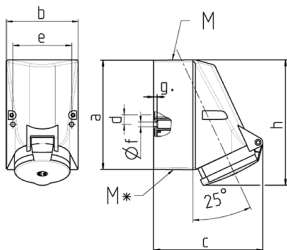

## Väggmonterat uttag med TwinCONTACT

Art.nr 418

- skruvfria fjäderplintar
- lämplig för genomdragning
- intern fastsättning
- höljets bas kan vridas 180°
- uttagen är konstruerade för tillägg av en extra kontaktbrytare

### Tekniska data

Ampere	16 A
Poler	4 p
Volt	400 V
Klockposition	6 h
Hertz	50-60 Hz
Anslutningsteknologi	skruvlös – TwinCONTACT
Kontakt	standard
Skyddstyp	IP44
Vikt	293 g
Intyg om överensstämmelse	VDE, EAC, CQC

### Mått

Drawing 1 MB 43	Amp. Poles	16		32		
		4	5	3	4	5
Dim. in mm	a	128	128	128	128	128
	b	84	84	84	84	84
	c	122	124	136	136	138
	d	11	11	11	11	11
	e	68	68	68	68	68
	f	5.3	5.3	5.3	5.3	5.3
	g	4	4	4	4	4
	h	144	145	158	158	160
	M	25	25	32	32	32
	M*	2x25 (blind) to be cut out		2x25 (blind) to be cut out		
	Max. cable diam. (mm)	18	18	18/25	18/25	18/25
	Terminal for cond. cross section (mm <sup>2</sup> ) min.-max.	1.5	1.5	2.5	2.5	2.5
		-4	-4	-10	-10	-10