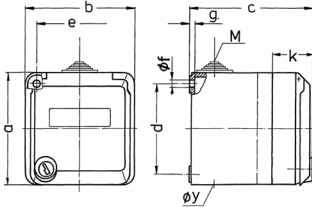

## Väggmonterat uttag Cepex-design, ljusgrå

Art.nr 4170

- skruvplintar
- med märkningsfält
- med säkerhetslås, två nycklar
- kan inte demonteras när det är låst
- Finns även med identiska lås
- höljets med identiska lås: art.nr + index ZA

### Tekniska data

Ampere	32 A
Poler	5 p
Volt	400 V
Klockposition	6 h
Hertz	50-60 Hz
Skyddstyp	IP44
Slutare	false
Vikt	435 g
Intyg om överensstämmelse	VDE, EAC

### Mått

Drawing 1 MB 313	Amp. Poles	16			32		
		3	4	5	3	4	5
Dim. in mm	a	93	93	93	93	93	93
	b	90	90	90	90	90	90
	c	90	90	90	102	102	102
	d	75	75	75	75	75	75
	e	73	73	73	73	73	73
	f	5.5	5.5	5.5	5.5	5.5	5.5
	g	4.2	4.2	4.2	4.2	4.2	4.2
	k	36	36	36	36	36	36
	y	25.5	25.5	25.5	25.5	25.5	25.5
	M	25x1.5	25x1.5	25x1.5	25x1.5	25x1.5	25x1.5
	Terminal for cond. cross section (mm <sup>2</sup> ) min.-max.	1.5	1.5	1.5	2.5	2.5	2.5
		-4	-4	-4	-6	-6	-6