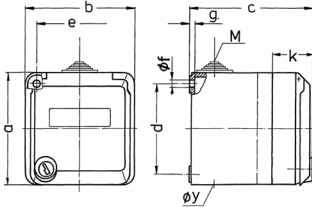

Väggmonterat uttag Cepex-design, ljusgrå

Art.nr 4165

- skruvplintar
- med märkningsfält
- med säkerhetslås, två nycklar
- kan inte demonteras när det är låst
- Finns även med identiska lås
- höljets med identiska lås: art.nr + index ZA

Tekniska data

Ampere	16 A
Poler	5 p
Volt	400 V
Klockposition	6 h
Hertz	50-60 Hz
Skyddstyp	IP44
Slutare	false
Vikt	339 g
Intyg om överensstämmelse	VDE, EAC

Mått

Drawing 1 MB 313	Amp. Poles	16			32		
		3	4	5	3	4	5
Dim. in mm	a	93	93	93	93	93	93
	b	90	90	90	90	90	90
	c	90	90	90	102	102	102
	d	75	75	75	75	75	75
	e	73	73	73	73	73	73
	f	5.5	5.5	5.5	5.5	5.5	5.5
	g	4.2	4.2	4.2	4.2	4.2	4.2
	k	36	36	36	36	36	36
	y	25.5	25.5	25.5	25.5	25.5	25.5
	M	25x1.5	25x1.5	25x1.5	25x1.5	25x1.5	25x1.5
Terminal for cond. cross section (mm ²) min.-max.		1.5	1.5	1.5	2.5	2.5	2.5
		-4	-4	-4	-6	-6	-6