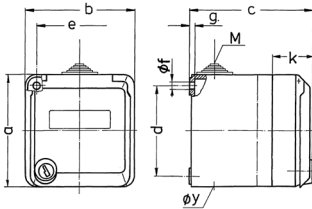

Väggmonterat uttag Cepex-design, ljusgrå

Art.nr 4162

- skruvplintar
- med märkningsfält
- med säkerhetslås, två nycklar
- kan inte demonteras när det är låst
- Finns även med identiska lås
- höljets med identiska lås: art.nr + index ZA

Tekniska data

Ampere	16 A
Poler	3 p
Volt	230 V
Klockposition	6 h
Hertz	50-60 Hz
Skyddstyp	IP44
Slutare	false
Vikt	316 g
Intyg om överensstämmelse	VDE, EAC

Mått

Drawing 1 MB 313	Amp. Poles	16			32		
		3	4	5	3	4	5
Dim. in mm	a	93	93	93	93	93	93
	b	90	90	90	90	90	90
	c	90	90	90	102	102	102
	d	75	75	75	75	75	75
	e	73	73	73	73	73	73
	f	5.5	5.5	5.5	5.5	5.5	5.5
	g	4.2	4.2	4.2	4.2	4.2	4.2
	k	36	36	36	36	36	36
	y	25.5	25.5	25.5	25.5	25.5	25.5
	M	25x1.5	25x1.5	25x1.5	25x1.5	25x1.5	25x1.5
Terminal for cond. cross section (mm ²) min.-max.		1.5	1.5	1.5	2.5	2.5	2.5
		-4	-4	-4	-6	-6	-6