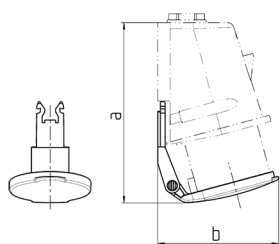

Gångjärnslock

Art.nr 41489

- lämplig för väggmonterade intag och fasvändare art.nr 800, 801, 3517

Tekniska data

Vikt	27 g
Intyg om överensstämmelse	EAC

Mått

Drawing 2 MB 222	Amp. Poles	16		
		3	4	5
Dim. in mm	a	103.5	134	134
	b	74.4	91	91