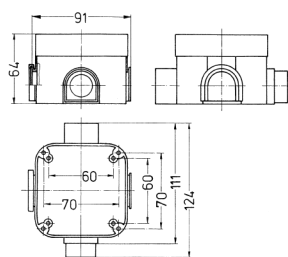

## Infälld installationsbox

Art.nr 41404

- för Cepex CEE-uttag 16 A och 32 A och Cepex SCHUKO®-uttag
- kan kombineras med alla Cepex panelmonterade uttag

## Tekniska data

Vikt	93 g
Intyg om överensstämmelse	VDE, EAC

## Mått

Drawing  
1 MB 334

Dim. in mm