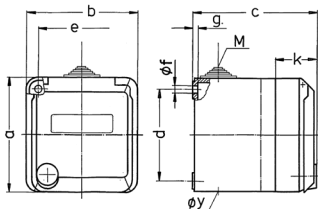

Väggmonterat uttag Cepex-design, ljusgrå

Art.nr 4135

- skruvplintar
- med märkningsfält

Tekniska data

Ampere	16 A
Poler	5 p
Volt	400 V
Klockposition	6 h
Hertz	50-60 Hz
Skyddstyp	IP44
Slutare	false
Vikt	310 g
Intyg om överensstämmelse	VDE, EAC, CQC

Mått

Drawing 1 MB 317	Amp. Poles	16			32		
		3	4	5	3	4	5
Dim. in mm	a	93	93	93	93	93	93
	b	90	90	90	90	90	90
	c	88	88	88	100	100	100
	d	75	75	75	75	75	75
	e	73	73	73	73	73	73
	f	5.5	5.5	5.5	5.5	5.5	5.5
	g	4.2	4.2	4.2	4.2	4.2	4.2
	k	34	34	34	34	34	34
	y	25.5	25.5	25.5	25.5	25.5	25.5
	M	25x1.5	25x1.5	25x1.5	25x1.5	25x1.5	25x1.5
Terminal for cond. cross section (mm ²) min.-max.		1.5	1.5	1.5	2.5	2.5	2.5
		-4	-4	-4	-6	-6	-6