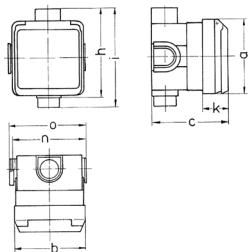

Cepex infällda uttag, pärlvit

Art.nr 4130

- skruvplintar
- med infälld installationsbox
- uppfyller DIN 18032 standarderna för bollstuds

Tekniska data

Ampere	32 A
Poler	5 p
Volt	400 V
Klockposition	6 h
Hertz	50-60 Hz
Skyddstyp	IP44
Slutare	false
Vikt	344 g
Intyg om överensstämmelse	VDE, EAC, CQC

Mått

Drawing 1 MB 336	Amp. Poles	16			32		
		3	4	5	3	4	5
Dim. in mm	a	93	93	93	93	93	93
	b	90	90	90	90	90	90
	c	95	95	95	95	95	95
	h	111	111	111	111	111	111
	i	124	124	124	124	124	124
	k	33	33	33	33	33	33
	n	91	91	91	91	91	91
	o	95	95	95	95	95	95
Terminal for cond. cross section (mm ²) min.-max.		1.5	1.5	1.5	2.5	2.5	2.5
		-4	-4	-4	-6	-6	-6