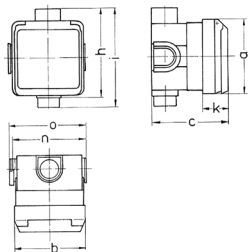

Cepex infällda uttag, pärlvit

Art.nr 4125

- skruvplintar
- med infälld installationsbox
- uppfyller DIN 18032 standarderna för bollstuds

Tekniska data

Ampere	16 A
Poler	5 p
Volt	400 V
Klockposition	6 h
Hertz	50-60 Hz
Skyddstyp	IP44
Slutare	false
Vikt	278 g
Intyg om överensstämmelse	VDE, EAC, CQC

Mått

Drawing 1 MB 336	Amp. Poles	16			32		
		3	4	5	3	4	5
Dim. in mm	a	93	93	93	93	93	93
	b	90	90	90	90	90	90
	c	95	95	95	95	95	95
	h	111	111	111	111	111	111
	i	124	124	124	124	124	124
	k	33	33	33	33	33	33
	n	91	91	91	91	91	91
	o	95	95	95	95	95	95
Terminal for cond. cross section (mm ²) min.-max.		1.5	1.5	1.5	2.5	2.5	2.5
		-4	-4	-4	-6	-6	-6