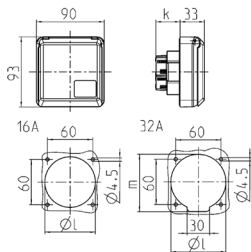

Panelmonterat uttag Cepex-design, pärlvit

Art.nr 4115

- skruvplintar
- även lämplig för installation i kabelkanaler och -pelare
- uppfyller DIN 18032 standarderna för bollstuds

Tekniska data

Ampere	16 A
Poler	5 p
Volt	400 V
Klockposition	6 h
Hertz	50-60 Hz
Skyddstyp	IP44
Slutare	false
Vikt	187 g
Intyg om överensstämmelse	VDE, EAC, CQC

Mått

Drawing 1 MB 315	Amp. Poles	16			32		
		3	4	5	3	4	5
Dim. in mm	k	32	32	32	48	48	48
	l	50	60	67	65	65	73
	m	-	-	-	70	70	76
Terminal for cond. cross section (mm ²) min.-max.		1.5	1.5	1.5	2.5	2.5	2.5
		-4	-4	-4	-6	-6	-6