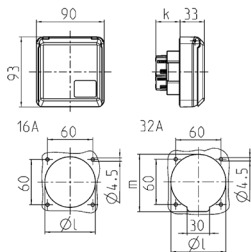

Panelmonterat uttag Cepex-design, pärlvit

Art.nr 4112

- skruvplintar
- även lämplig för installation i kabelkanaler och -pelare
- uppfyller DIN 18032 standarderna för bollstuds

Tekniska data

Ampere	16 A
Poler	3 p
Volt	230 V
Klockposition	6 h
Hertz	50-60 Hz
Skyddstyp	IP44
Slutare	false
Vikt	181 g
Intyg om överensstämmelse	VDE, EAC, CQC

Mått

Drawing 1 MB 315	Amp. Poles	16			32		
		3	4	5	3	4	5
Dim. in mm	k	32	32	32	48	48	48
	l	50	60	67	65	65	73
	m	-	-	-	70	70	76
Terminal for cond. cross section (mm ²) min.-max.		1.5	1.5	1.5	2.5	2.5	2.5
		-4	-4	-4	-6	-6	-6