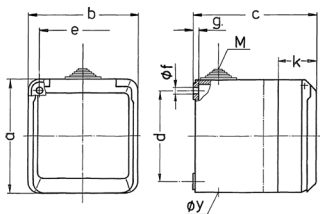

Väggmonterat uttag Cepex-design, ljusgrå

Art.nr 4110

- skruvplintar
- uppfyller DIN 18032 standarderna för bollstuds

Tekniska data

Ampere	32 A
Poler	5 p
Volt	400 V
Klockposition	6 h
Hertz	50-60 Hz
Skyddstyp	IP44
Slutare	false
Vikt	405 g
Intyg om överensstämmelse	VDE, EAC, CQC

Mått

Drawing 1 MB 312	Amp. Poles	16			32		
		3	4	5	3	4	5
Dim. in mm	a	93	93	93	93	93	93
	b	90	90	90	90	90	90
	c	87	87	87	99	99	99
	d	75	75	75	75	75	75
	e	73	73	73	73	73	73
	f	5.5	5.5	5.5	5.5	5.5	5.5
	g	4.2	4.2	4.2	4.2	4.2	4.2
	k	33	33	33	33	33	33
	y	25.5	25.5	25.5	25.5	25.5	25.5
	M	25x1.5	25x1.5	25x1.5	25x1.5	25x1.5	25x1.5
Terminal for cond. cross section (mm ²) min.-max.		1.5	1.5	1.5	2.5	2.5	2.5
		-4	-4	-4	-6	-6	-6