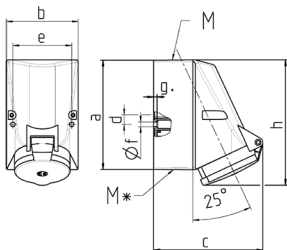

Väggmonterat uttag

Art.nr 3790

- skruvplintar
- intern fastsättning
- en kabelgång i toppen, två blindgångar (kan skäras ut) i botten
- höljets bas kan vridas 180°

Tekniska data

Ampere	16 A
Poler	4 p
Volt	600-690 V
Klockposition	5 h
Hertz	50-60 Hz
Anslutningsteknologi	skruvkontakt
Kontakt	standard
Skyddstyp	IP44
Vikt	303 g
Intyg om överensstämmelse	VDE, EAC, CQC

Mått

Drawing 1 MB 43	Amp. Poles	16		32		
		4	5	3	4	5
Dim. in mm	a	128	128	128	128	128
	b	84	84	84	84	84
	c	122	124	136	136	138
	d	11	11	11	11	11
	e	68	68	68	68	68
	f	5.3	5.3	5.3	5.3	5.3
	g	4	4	4	4	4
	h	144	145	158	158	160
	M	25	25	32	32	32
	M*	2x25 (blind) to be cut out		2x25 (blind) to be cut out		
	Max. cable diam. (mm)	18	18	18/25	18/25	18/25
	Terminal for cond. cross section (mm ²) min.-max.	1.5	1.5	2.5	2.5	2.5
		-4	-4	-10	-10	-10