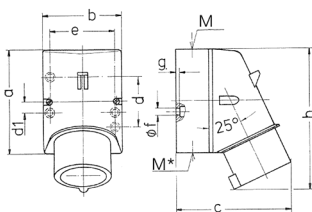

Väggmonterat intag

Art.nr 342

- skruvplintar
- prägling i höljets bas för snabb utskärning

Tekniska data

Ampere	16 A
Poler	5 p
Volt	400 V
Klockposition	6 h
Hertz	50-60 Hz
Anslutningsteknologi	skruvkontakt
Kontakt	standard
Skyddstyp	IP44
Vikt	245 g
Intyg om överensstämmelse	VDE, EAC, CQC

Mått

Drawing	Amp.	16			32		
		Poles			Poles		
2 MB 32		3	4	5	3	4	5
Dim. in mm	a	87	100	100	128	128	128
	b	64	75	75	84	84	84
	c	93	106	110	133	133	135
	d	40	—	—	—	—	—
	d1	—	10,5	10,5	11	11	11
	e	50,5	59	59	68	68	68
	f	4,5	5	5	5,3	5,3	5,3
	g	4	4	4	4	4	4
	h	122	133	135	169	169	170
	M	20	20	20	32	32	32
	M*	1x20 (blind) to be cut out			2x25 (blind) to be cut out		
Max. cable diam. (mm)		15	15	15	18/25	18/25	18/25
Terminal for cond. cross section (mm ²) min.-max.		1	1	1	2,5	2,5	2,5
		-2,5	-2,5	-2,5	-6	-6	-6