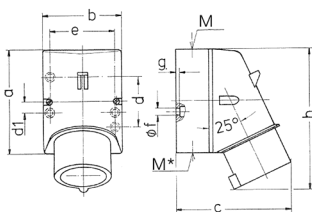

Väggmonterat intag

Art.nr 332

- skruvplintar
- prägling i höljets bas för snabb utskärning

Tekniska data

Ampere	16 A
Poler	3 p
Volt	230 V
Klockposition	6 h
Hertz	50-60 Hz
Anslutningsteknologi	skruvkontakt
Kontakt	standard
Skyddstyp	IP44
Vikt	147 g
Intyg om överensstämmelse	VDE, EAC, CQC

Mått

Drawing	Amp.	16			32		
		Poles			Poles		
2 MB 32		3	4	5	3	4	5
Dim. in mm	a	87	100	100	128	128	128
	b	64	75	75	84	84	84
	c	93	106	110	133	133	135
	d	40	—	—	—	—	—
	d1	—	10.5	10.5	11	11	11
	e	50.5	59	59	68	68	68
	f	4.5	5	5	5.3	5.3	5.3
	g	4	4	4	4	4	4
	h	122	133	135	169	169	170
	M	20	20	20	32	32	32
	M*	1x20 (blind) to be cut out			2x25 (blind) to be cut out		
Max. cable diam. (mm)		15	15	15	18/25	18/25	18/25
Terminal for cond. cross section (mm ²) min.-max.		1	1	1	2.5	2.5	2.5
		-2.5	-2.5	-2.5	-6	-6	-6