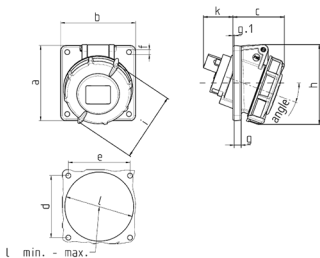

## Panelmonterat uttag

Art.nr 3200

- skruvplintar
- enhetliga flänsstorlekar
- 20° lutning
- uttagen är konstruerade för tillägg av en extra kontaktbrytare

## Tekniska data

Ampere	32 A
Poler	3 p
Volt	230 V
Klockposition	6 h
Hertz	50-60 Hz
Anslutningsteknologi	skruvkontakt
Kontakt	standard
Skyddstyp	IP67
Fläns	85x85 mm
Fästhål	70x70 mm
Lutning	20 °
Vikt	260 g
Intyg om överensstämmelse	EAC, CQC

## Mått

Drawing 1 MB 452	Amp. Poles	16			32		
		3	4	5	3	4	5
Dim. in mm	a	85	85	85	85	85	85
	b	85	85	85	85	85	85
	c	57	59	60	68	68	72
	d	70	70	70	70	70	70
	e	70	70	70	70	70	70
	f	5.5	5.5	5.5	5.5	5.5	5.5
	g	8	8	8	8	8	8
	g-1	2	2	2	2	2	2
	h	87	91	99	105	105	110
	i	78	85	96	103	103	110
	k	39	34	33	53	53	41
	l min.	57	64	70	78	78	78
	l max.	78	78	78	78	78	78
	Terminal for cond. cross section (mm <sup>2</sup> ) min.-max.	1.5	1.5	1.5	2.5	2.5	2.5
		-4	-4	-4	-10	-10	-10