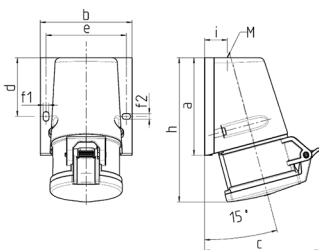

Väggmonterat uttag

Art.nr 27008

- skruvplintar
- extern fastsättning
- kabelinföring i toppen

Tekniska data

Ampere	32 A
Poler	5 p
Volt	400 V
Klockposition	6 h
Hertz	50-60 Hz
Anslutningsteknologi	skruvkontakt
Kontakt	standard
Skyddstyp	IP44
Vikt	377 g
Intyg om överensstämmelse	VDE, EAC, CQC

Mått

Drawing 1 MB 463	Amp. Poles	16			32		
		3	4	5	3	4	5
Dim. in mm	a	95	93	92.5	102	102	102
	b	73.5	87.5	87.5	94	94	94
	c	93	107.5	110	115.5	115.5	119.5
	d	55.5	55.5	55.5	62	62	62
	e	61	76	76	84	84	84
	f1	5.3	5.3	5.3	5.1	5.1	5.1
	f2	5.3	5.3	5.3	5.1	5.1	5.1
	h	139	139	136.5	160	160	156.5
	i	19.8	21.5	21.5	26.5	26.5	26.5
	M	M20x	M25x	M25x	M25x	M32x	M32x
	Terminal for cond. cross section (mm ²) min.-max.	1.5	1.5	1.5	1.5	1.5	1.5
		1.5	1.5	1.5	2.5	2.5	2.5
		-4	-4	-4	-6	-6	-6