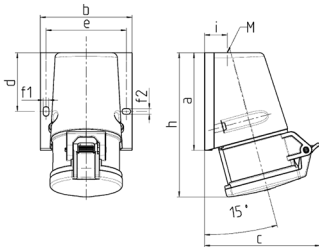

## Tekniska data

Ampere	32 A
Poler	3 p
Volt	230 V
Klockposition	6 h
Hertz	50-60 Hz
Anslutningsteknologi	skruvkontakt
Kontakt	standard
Skyddstyp	IP44
Vikt	335 g
Intyg om överensstämmelse	VDE, EAC, CQC

## Mått

Drawing 1 MB 463	Amp. Poles	16			32		
		3	4	5	3	4	5
Dim. in mm	a	95	93	92.5	102	102	102
	b	73.5	87.5	87.5	94	94	94
	c	93	107.5	110	115.5	115.5	119.5
	d	55.5	55.5	55.5	62	62	62
	e	61	76	76	84	84	84
	f1	5.3	5.3	5.3	5.1	5.1	5.1
	f2	5.3	5.3	5.3	5.1	5.1	5.1
	h	139	139	136.5	160	160	156.5
	i	19.8	21.5	21.5	26.5	26.5	26.5
	M	M20x	M25x	M25x	M25x	M32x	M32x
	Terminal for cond. cross section (mm <sup>2</sup> ) min.-max.	1.5	1.5	1.5	1.5	1.5	1.5
		1.5	1.5	1.5	2.5	2.5	2.5
		-4	-4	-4	-6	-6	-6