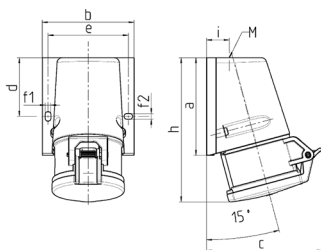

Väggmonterat uttag

Art.nr 27004

- skruvplintar
- extern fastsättning
- kabelinföring i toppen

Tekniska data

Ampere	16 A
Poler	5 p
Volt	400 V
Klockposition	6 h
Hertz	50-60 Hz
Anslutningsteknologi	skruvkontakt
Kontakt	standard
Skyddstyp	IP44
Vikt	270 g
Intyg om överensstämmelse	VDE, EAC, CQC

Mått

Drawing 1 MB 463	Amp. Poles	16			32		
		3	4	5	3	4	5
Dim. in mm	a	95	93	92.5	102	102	102
	b	73.5	87.5	87.5	94	94	94
	c	93	107.5	110	115.5	115.5	119.5
	d	55.5	55.5	55.5	62	62	62
	e	61	76	76	84	84	84
	f1	5.3	5.3	5.3	5.1	5.1	5.1
	f2	5.3	5.3	5.3	5.1	5.1	5.1
	h	139	139	136.5	160	160	156.5
	i	19.8	21.5	21.5	26.5	26.5	26.5
	M	M20x	M25x	M25x	M25x	M32x	M32x
	Terminal for cond. cross section (mm ²) min.-max.	1.5	1.5	1.5	1.5	1.5	1.5
		1.5	1.5	1.5	2.5	2.5	2.5
		-4	-4	-4	-6	-6	-6