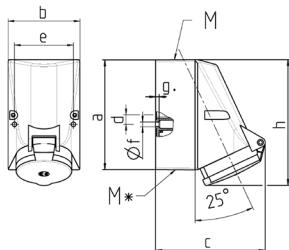

Väggmonterat uttag

Art.nr 20235A

- skruvplintar
- med mycket värmebeständig kontakthållare
- nickelpläterade kontakter
- intern fastsättning
- höljets bas kan vridas 180°

Tekniska data

Ampere	16 A
Poler	5 p
Volt	400 V
Klockposition	6 h
Hertz	50-60 Hz
Anslutningsteknologi	skruvkontakt
Kontakt	mycket värmebeständig kontakthållare, nickelpläterade kontakter
Skyddstyp	IP44
Vikt	297 g
Intyg om överensstämmelse	EAC

Mått

1 MB 209 1 MB 43	Amp. Poles	16			32		
		3	4	5	3	4	5
Dim. in mm	a	87	128	128	128	128	128
	b	64	84	84	84	84	84
	c	99	122	124	136	136	138
	d	40	11	11	11	11	11
	e	50	68	68	68	68	68
	f	4.5	5.3	5.3	5.3	5.3	5.3
	g	4	4	4	4	4	4
	h	115	144	145	158	158	160
	M	20	25	25	32	32	32
	M*	M 20 2xM25 (blind) to be cut out			2xM25 (blind) to be cut out		
	Max. cable diam. (mm)	15	18	18	18/25	18/25	18/25
	Terminal for cond. cross section (mm ²) min.-max.	1.5	1.5	1.5	2.5	2.5	2.5
		-4	-4	-4	-10	-10	-10