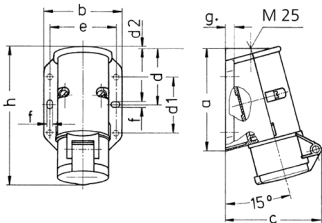

Väggmonterade uttag

Art.nr 1825

- skruvplintar
- extern fastsättning
- en kabelinföring i toppen och en blindkabelinföring (kan skäras ut) på baksidan

Tekniska data

Ampere	16 A
Poler	2 p
Volt	20-25 V
Hertz	50-60 Hz
Anslutningsteknologi	skruvkontakt
Kontakt	standard
Skyddstyp	IP44
Vikt	189 g
Intyg om överensstämmelse	EAC

Mått

Drawing 1 MB 294	Amp. Poles	16		32	
		2	3	2	3
Dim. in mm	a	96	96	96	96
	b	73	73	73	73
	c	90	90	90	90
	d	53	53	53	53
	d1	52	52	52	52
	d2	2	2	2	2
	e	62	62	62	62
	f	5.3	5.3	5.3	5.3
	g	8	8	8	8
	h	129	129	129	129
Terminal for cond. cross section (mm ²) min.-max.		4	4	4	4
		-10	-10	-10	-10