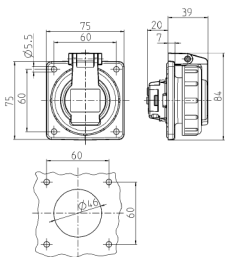

### Tekniska data

Ampere	16 A
Poler	3 p+E
Volt	230 V
Anslutningsteknologi	skruvkontakt
Kontakt	standard
Skyddstyp	IP68
Slutare	true
Fläns	75x75 mm
Fästhål	60x60 mm
Vikt	108 g
Intyg om överensstämmelse	VDE, EAC

### Mått

Drawing  
1 MB 627

Dim. in mm