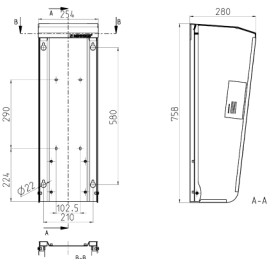

Väder beständig

Art.nr 15683

- tillverkad av rostfritt stål (material 1.4301)
- mit Seitenwänden
- kåpa kan tas av från baksidan
- för montering på vägg eller pelare 15530
- lämplig för AMAXX® uttagskombinationer med fyra eller fem segment
- mått (H x B x D): 758 x 254 x 250 mm
- yta: blankt rostfritt stål

Tekniska data

| | |
|---------------------------|--------|
| Vikt | 5950 g |
| Intyg om överensstämmelse | EAC |

MåttDrawing
1 MB 516

Dim. in mm