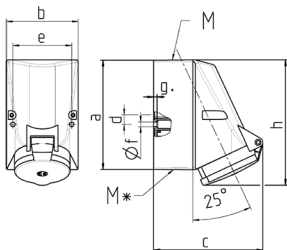

## Väggmonterat uttag

Art.nr 1557

- skruvplintar
- lämplig för genomdragning
- intern fastsättning
- en kabelgång i toppen, två blindgångar (kan skäras ut) i botten
- höljets bas kan vridas 180°

## Tekniska data

Ampere	32 A
Poler	5 p
Volt	400 V
Klockposition	6 h
Hertz	50-60 Hz
Anslutningsteknologi	skruvkontakt
Kontakt	standard
Skyddstyp	IP44
Vikt	400 g
Intyg om överensstämmelse	VDE, EAC, Kema, CQC

## Mått

Drawing 1 MB 43	Amp. Poles	16		32		
		4	5	3	4	5
Dim. in mm	a	128	128	128	128	128
	b	84	84	84	84	84
	c	122	124	136	136	138
	d	11	11	11	11	11
	e	68	68	68	68	68
	f	5.3	5.3	5.3	5.3	5.3
	g	4	4	4	4	4
	h	144	145	158	158	160
	M	25	25	32	32	32
	M*	2x25 (blind) to be cut out		2x25 (blind) to be cut out		
	Max. cable diam. (mm)	18	18	18/25	18/25	18/25
	Terminal for cond. cross section (mm <sup>2</sup> ) min.-max.	1.5	1.5	2.5	2.5	2.5
		-4	-4	-10	-10	-10