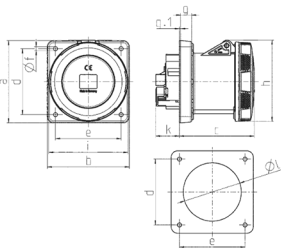

Panelmonterat uttag

Art.nr 1461

- skruvplintar
- **X-CONTACT®**
- rak
- produkter med pilotkontakt på begäran

Tekniska data

Ampere	125 A
Poler	5 p
Volt	400 V
Klockposition	6 h
Hertz	50-60 Hz
Anslutningsteknologi	skruvkontakt
Kontakt	X-CONTACT®
Skyddstyp	IP67
Fläns	130x130 mm
Fästhål	104x104 mm
Vikt	1256 g
Intyg om överensstämmelse	VDE, EAC, CQC

Mått

Drawing 1 MB 258	Amp. Poles	125	
		4	5
Dim. in mm	a	130	130
	b	130	130
	c	119	119
	d	104	104
	e	104	104
	f	6.5	6.5
	g	18	18
	g.1	2	2
	h	129	129
	i	126	126
	k	43	43
	l	98	98
Terminal for cond. cross section (mm ²) min.-max.		25	25
		-70	-70