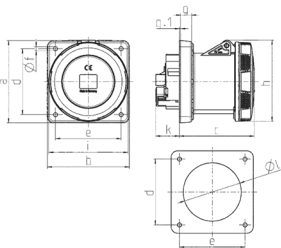

Panelmonterat uttag

Art.nr 1457

- skruvplintar
- **X-CONTACT®**
- rak
- produkter med pilotkontakt på begäran

Tekniska data

Ampere	125 A
Poler	4 p
Volt	400 V
Klockposition	6 h
Hertz	50-60 Hz
Anslutningsteknologi	skruvkontakt
Kontakt	X-CONTACT®
Skyddstyp	IP67
Fläns	130x130 mm
Fästhål	104x104 mm
Vikt	1135 g
Intyg om överensstämmelse	VDE, EAC, CQC

Mått

Drawing 1 MB 258	Amp. Poles	125	
		4	5
Dim. in mm	a	130	130
	b	130	130
	c	119	119
	d	104	104
	e	104	104
	f	6.5	6.5
	g	18	18
	g.1	2	2
	h	129	129
	i	126	126
	k	43	43
	l	98	98
Terminal for cond. cross section (mm ²) min.-max.		25	25
		-70	-70