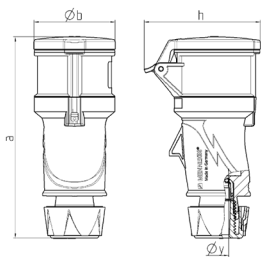

Skarvuttag PowerTOP® Xtra R med ErgoCONTACT®

Art.nr 14561

- skruvplint **ErgoCONTACT®**
- **X-CONTACT®**
- ergonomiskt hölje med greppvänliga områden
- med mycket värmebeständig kontakthållare
- nickelpläterade kontakter
- gummerad kabelgenomföring med tätning
- dragavlastning och kabelknäckskydd
- hölje med gänglös och säkerhetsspärr
- område för självhäftande etiketter
- PowerTOP Xtra R skarvuttag ersätter PowerTOP® skarvuttag 3962

Tekniska data

Ampere	16 A
Poler	5 p
Volt	110 V
Klockposition	4 h
Hertz	50-60 Hz
Anslutningsteknologi	skruvanslutningsteknik ErgoCONTACT®
Kontakt	nickelpläterade kontakter, mycket värmebeständig kontakthållare
Skyddstyp	IP54
Vikt	215 g
Intyg om överensstämmelse	VDE, EAC

Mått

Drawing 3 MB 79	Amp. Poles	16		32
		3	5	5
Dim. in mm	a	166	174	209
	b	57	69	80
	h	83	98	108
	y	15	17.2	24.7
Terminal for cond. cross		1	1	2.5
section (mm ²) min.-max.		-2.5	-2.5	-6