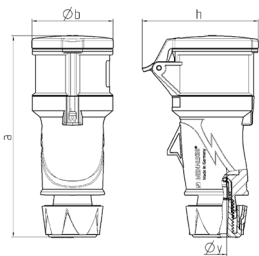

Skarvuttag PowerTOP® Xtra med ErgoCONTACT®

Art.nr 14520

- skruvplint [ErgoCONTACT®](#)
- [X-CONTACT®](#)
- ergonomiskt hölje med greppvänliga områden
- gummerad kabelförskruvning med tätning
- dragavlastning och kabelknäckskydd
- hölje med gänglås och säkerhetsspärr
- område för självhäftande etiketter
- PowerTOP Xtra skarvuttag ersätter ProTOP skarvuttag 16A

Tekniska data

Ampere	32 A
Poler	5 p
Volt	400 V
Klockposition	6 h
Hertz	50-60 Hz
Anslutningsteknologi	skruvanslutningsteknik ErgoCONTACT®
Kontakt	X-CONTACT®
Skyddstyp	IP54
Vikt	418 g
Intyg om överensstämmelse	VDE, EAC

Mått

Drawing 3 MB 79	Amp. Poles	16		32
		3	5	5
Dim. in mm	a	166	174	209
	b	57	69	80
	h	83	98	108
	y	15	17.2	24.7
Terminal for cond. cross		1	1	2.5
section (mm ²) min.-max.		-2.5	-2.5	-6