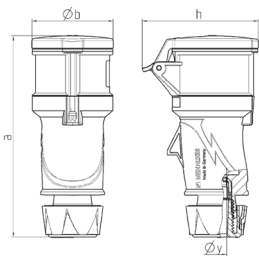

Skarvuttag PowerTOP® Xtra med ErgoCONTACT®

Art.nr 14513

- skruvplint **ErgoCONTACT®**
- **X-CONTACT®**
- ergonomiskt hölje med greppvänliga områden
- gummerad kabelgenomföring med tätning
- dragavlastning och kabelknäckskydd
- hölje med gänglås och säkerhetsspärr
- område för självhäftande etiketter
- PowerTOP Xtra skarvuttag ersätter ProTOP® skarvuttag 122

Tekniska data

Ampere	32 A
Poler	3 p
Volt	230 V
Klockposition	6 h
Hertz	50-60 Hz
Anslutningsteknologi	skruvanslutningsteknik ErgoCONTACT®
Kontakt	X-CONTACT®
Skyddstyp	IP54
Vikt	370 g
Intyg om överensstämmelse	VDE, EAC

Mått

Drawing 3 MB 79	Amp. Poles	16		32
		3	5	5
Dim. in mm	a	165	174	209
	b	55	69	80
	h	72	98	108
	y	14.5	16	22
Terminal for cond. cross		1	1	2.5
section (mm²) min.-max.		-2.5	-2.5	-6