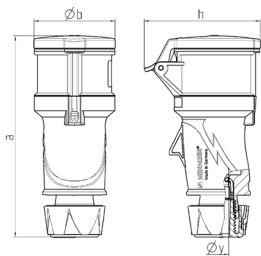

Skarvuttag PowerTOP® Xtra med ErgoCONTACT®

Art.nr 14510

- skruvplint **ErgoCONTACT®**
- **X-CONTACT®**
- ergonomiskt hölje med greppvänliga områden
- gummerad kabelförskruvning med tätning
- dragavlastning och kabelknäckskydd
- hölje med gänglås och säkerhetsspärr
- område för självhäftande etiketter
- PowerTOP Xtra skarvuttag ersätter ProTOP skarvuttag 15A

Tekniska data

Ampere	16 A
Poler	5 p
Volt	400 V
Klockposition	6 h
Hertz	50-60 Hz
Anslutningsteknologi	skruvanslutningsteknik ErgoCONTACT®
Kontakt	X-CONTACT®
Skyddstyp	IP54
Vikt	274 g
Intyg om överensstämmelse	VDE, EAC

Mått

Drawing 3 MB 79	Amp. Poles	16		32
		3	5	5
Dim. in mm	a	166	174	209
	b	57	69	80
	h	83	98	108
	y	15	17.2	24.7
Terminal for cond. cross		1	1	2.5
section (mm ²) min.-max.		-2.5	-2.5	-6