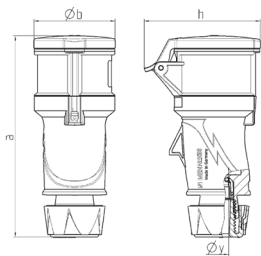

Skarvuttag PowerTOP® Xtra med ErgoCONTACT®

Art.nr 14506

- skruvplint [ErgoCONTACT®](#)
- [X-CONTACT®](#)
- ergonomiskt hölje med greppvänliga områden
- gummerad kabelgenomföring med tätning
- dragavlastning och kabelknäckskydd
- hölje med gänglås och säkerhetsspärr
- område för självhäftande etiketter
- PowerTOP Xtra skarvuttag ersätter ProTOP® skarvuttag 194A

Tekniska data

Ampere	16 A
Poler	4 p
Volt	400 V
Klockposition	6 h
Hertz	50-60 Hz
Anslutningsteknologi	skruvanslutningsteknik ErgoCONTACT®
Kontakt	X-CONTACT®
Skyddstyp	IP54
Vikt	254 g
Intyg om överensstämmelse	VDE, EAC

Mått

Drawing 3 MB 79	Amp. Poles	16		32
		3	5	5
Dim. in mm	a	165	174	209
	b	55	69	80
	h	72	98	108
	y	14.5	16	22
Terminal for cond. cross		1	1	2.5
section (mm ²) min.-max.		-2.5	-2.5	-6