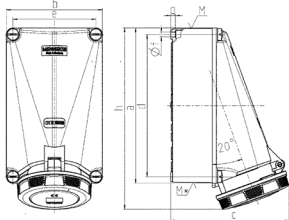

Väggmonterat uttag

Art.nr 143

- skruvplintar
- **X-CONTACT®**
- produkter med pilotkontakt på begäran

Tekniska data

Ampere	125 A
Poler	5 p
Volt	400 V
Klockposition	6 h
Hertz	50-60 Hz
Anslutningsteknologi	skruvkontakt
Kontakt	mycket värmebeständig kontakthållare, X-CONTACT®
Skyddstyp	IP67
Vikt	2102 g
Intyg om överensstämmelse	EAC, CQC

Mått

Drawing	Amp.	125	
		Poles	
1 MB 162		4	5
Dim. in mm	a	264	264
	b	163	163
	c	200	200
	d	240	240
	e	140	140
	f	8.1	8.1
	g	8	8
	h	306	306
	M	50	50
	M*	50	50
	Max. cable diam. (mm)	38	38
Terminal for cond. cross section (mm ²) min-max.	25	25	
		—35	—35