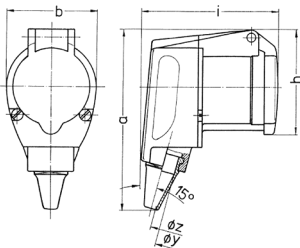

Vinkelskarvuttag

Art.nr 1438

- skruvplintar
- kabelknäcksydd

Tekniska data

Ampere	16 A
Poler	3 p
Volt	230 V
Klockposition	6 h
Hertz	50-60 Hz
Anslutningsteknologi	skruvkontakt
Kontakt	standard
Skyddstyp	IP44
Vikt	144 g
Intyg om överensstämmelse	VDE, EAC, CQC

Mått

Drawing	Amp.	16
3 MB Z3	Poles	3
Dim. in mm	a	118
	b	59
	h	69
	i	88
	y	17.5
	z	7
Terminal for cond. cross		1
section (mm ²) min.-max.		—2.5