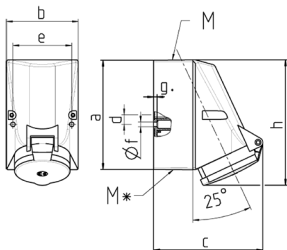

Väggmonterat uttag

Art.nr 1424

- skruvplintar
- lämplig för genomdragning
- intern fastsättning
- en kabelgång i toppen, två blindgångar (kan skäras ut) i botten
- höljets bas kan vridas 180°

Tekniska data

Ampere	32 A
Poler	4 p
Volt	230 V
Klockposition	9 h
Hertz	50-60 Hz
Anslutningsteknologi	skruvkontakt
Kontakt	standard
Skyddstyp	IP44
Vikt	368 g
Intyg om överensstämmelse	VDE, EAC, CQC

Mått

Drawing 1 MB 43	Amp. Poles	16		32		
		4	5	3	4	5
Dim. in mm	a	128	128	128	128	128
	b	84	84	84	84	84
	c	122	124	136	136	138
	d	11	11	11	11	11
	e	68	68	68	68	68
	f	5.3	5.3	5.3	5.3	5.3
	g	4	4	4	4	4
	h	144	145	158	158	160
	M	25	25	32	32	32
	M*	2x25 (blind) to be cut out		2x25 (blind) to be cut out		
	Max. cable diam. (mm)	18	18	18/25	18/25	18/25
	Terminal for cond. cross section (mm ²) min.-max.	1.5	1.5	2.5	2.5	2.5
		-4	-4	-10	-10	-10