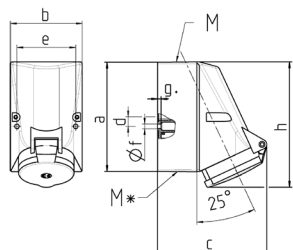

## Väggmonterat uttag

Art.nr 1421

- skruvplintar
- lämplig för genomdragning
- intern fastsättning
- en kabelgång i toppen, två blindgångar (kan skäras ut) i botten
- höljets bas kan vridas 180°

## Tekniska data

Ampere	32 A
Poler	3 p
Volt	230 V
Klockposition	6 h
Hertz	50-60 Hz
Anslutningsteknologi	skruvkontakt
Kontakt	standard
Skyddstyp	IP44
Vikt	346 g
Intyg om överensstämmelse	VDE, EAC, CQC

## Mått

Drawing 1 MB 43	Amp. Poles	16		32		
		4	5	3	4	5
Dim. in mm	a	128	128	128	128	128
	b	84	84	84	84	84
	c	122	124	136	136	138
	d	11	11	11	11	11
	e	68	68	68	68	68
	f	5.3	5.3	5.3	5.3	5.3
	g	4	4	4	4	4
	h	144	145	158	158	160
	M	25	25	32	32	32
	M*	2x25 (blind) to be cut out		2x25 (blind) to be cut out		
	Max. cable diam. (mm)	18	18	18/25	18/25	18/25
	Terminal for cond. cross section (mm <sup>2</sup> ) min.-max.	1.5	1.5	2.5	2.5	2.5
		-4	-4	-10	-10	-10