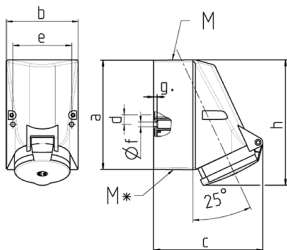

Väggmonterat uttag

Art.nr 1419

- skruvplintar
- lämplig för genomdragning
- intern fastsättning
- en kabelgång i toppen, två blindingångar (kan skäras ut) i botten
- höljets bas kan vridas 180°

Tekniska data

Ampere	16 A
Poler	5 p
Volt	400 V
Klockposition	6 h
Hertz	50-60 Hz
Anslutningsteknologi	skruvkontakt
Kontakt	standard
Skyddstyp	IP44
Vikt	291 g
Intyg om överensstämmelse	VDE, EAC, CQC

Mått

Drawing 1 MB 43	Amp. Poles	16		32		
		4	5	3	4	5
Dim. in mm	a	128	128	128	128	128
	b	84	84	84	84	84
	c	122	124	136	136	138
	d	11	11	11	11	11
	e	68	68	68	68	68
	f	5.3	5.3	5.3	5.3	5.3
	g	4	4	4	4	4
	h	144	145	158	158	160
	M	25	25	32	32	32
	M*	2x25 (blind) to be cut out		2x25 (blind) to be cut out		
	Max. cable diam. (mm)	18	18	18/25	18/25	18/25
	Terminal for cond. cross section (mm ²) min.-max.	1.5	1.5	2.5	2.5	2.5
		-4	-4	-10	-10	-10