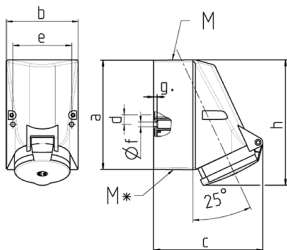

Väggmonterat uttag

Art.nr 1418

- skruvplintar
- lämplig för genomdragning
- intern fastsättning
- en kabelgång i toppen, två blindingångar (kan skäras ut) i botten
- höljets bas kan vridas 180°

Tekniska data

| | |
|---------------------------|---------------|
| Ampere | 16 A |
| Poler | 4 p |
| Volt | 400 V |
| Klockposition | 6 h |
| Hertz | 50-60 Hz |
| Anslutningsteknologi | skruvkontakt |
| Kontakt | standard |
| Skyddstyp | IP44 |
| Vikt | 293 g |
| Intyg om överensstämmelse | VDE, EAC, CQC |

Mått

| Drawing 1 MB 43 | Amp. Poles | 16 | | 32 | | |
|--------------------|---|----------------------------|-----|----------------------------|-------|-------|
| | | 4 | 5 | 3 | 4 | 5 |
| Dim. in mm | a | 128 | 128 | 128 | 128 | 128 |
| | b | 84 | 84 | 84 | 84 | 84 |
| | c | 122 | 124 | 136 | 136 | 138 |
| | d | 11 | 11 | 11 | 11 | 11 |
| | e | 68 | 68 | 68 | 68 | 68 |
| | f | 5.3 | 5.3 | 5.3 | 5.3 | 5.3 |
| | g | 4 | 4 | 4 | 4 | 4 |
| | h | 144 | 145 | 158 | 158 | 160 |
| | M | 25 | 25 | 32 | 32 | 32 |
| | M* | 2x25 (blind) to be cut out | | 2x25 (blind) to be cut out | | |
| | Max. cable diam. (mm) | 18 | 18 | 18/25 | 18/25 | 18/25 |
| | Terminal for cond. cross section (mm ²) min.-max. | 1.5 | 1.5 | 2.5 | 2.5 | 2.5 |
| | | -4 | -4 | -10 | -10 | -10 |