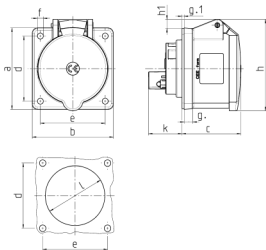

Panelmonterat uttag

Art.nr 1389

- skruvplintar
- rak

Tekniska data

Ampere	16 A
Poler	4 p
Volt	230 V
Klockposition	9 h
Hertz	50-60 Hz
Anslutningsteknologi	skruvkontakt
Kontakt	standard
Skyddstyp	IP44
Fläns	75x75 mm
Fästhål	60x60 mm
Vikt	161 g
Intyg om överensstämmelse	CQC

Mått

Drawing 1 MB 247	Amp. Poles	16			32		
		3	4	5	3	4	5
Dim. in mm	a	75	75	75	75	75	75
	b	75	75	75	75	75	75
	c	53	53	55	64	64	65
	d	60	60	60	60	60	60
	e	60	60	60	60	60	60
	f	5.5	5.5	5.5	5.5	5.5	5.5
	g	8	8	8	8	8	8
	g-1	2	2	2	2	2	2
	h	75	80	83	89	89	100
	h1		6	8	11	11	12
	k	31	32	32	39	39	39
	l	43	52	54	58	58	62
Terminal for cond. cross section (mm ²) min.-max.		1.5	1.5	1.5	2.5	2.5	2.5
		-4	-4	-4	-10	-10	-10