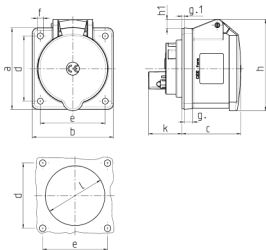

Panelmonterat uttag

Art.nr 1366

- skruvplintar
- rak

Tekniska data

Ampere	16 A
Poler	3 p
Volt	230 V
Klockposition	6 h
Hertz	50-60 Hz
Anslutningsteknologi	skruvkontakt
Kontakt	standard
Skyddstyp	IP44
Fläns	75x75 mm
Fästhål	60x60 mm
Vikt	136 g
Intyg om överensstämmelse	VDE, EAC, Kema, CQC

Mått

Drawing 1 MB 247	Amp. Poles	16			32		
		3	4	5	3	4	5
Dim. in mm	a	75	75	75	75	75	75
	b	75	75	75	75	75	75
	c	53	53	55	64	64	65
	d	60	60	60	60	60	60
	e	60	60	60	60	60	60
	f	5.5	5.5	5.5	5.5	5.5	5.5
	g	8	8	8	8	8	8
	g-1	2	2	2	2	2	2
	h	75	80	83	89	89	100
	h1		6	8	11	11	12
	k	31	32	32	39	39	39
	l	43	52	54	58	58	62
Terminal for cond. cross section (mm ²) min.-max.		1.5	1.5	1.5	2.5	2.5	2.5
		-4	-4	-4	-10	-10	-10