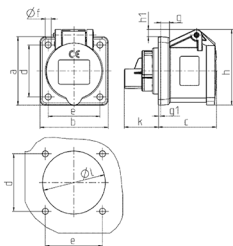

Panelmonterat uttag

Art.nr 1363

- skruvplintar
- rak

Tekniska data

Ampere	16 A
Poler	3 p
Volt	230 V
Klockposition	6 h
Hertz	50-60 Hz
Anslutningsteknologi	skruvkontakt
Kontakt	standard
Skyddstyp	IP44
Fläns	62x62 mm
Fästhål	47x47 mm
Vikt	127 g
Intyg om överensstämmelse	VDE, EAC, Kema, CQC

Mått

Drawing 1 MB 259	Amp. Poles	16		
		3	4	5
Dim. in mm	a	62	72	72
	b	62	65	65
	c	54	54	54
	d	47	52	52
	e	47	52	52
	f	5,5	5,5	5,5
	g	8	8	8
	g1	2	2	2
	h	68	77	85
	h1	7	7	11
	k	32	32	32
	l	50	52	57
Terminal for cond. cross section (mm ²) min.-max.		1,5	1,5	1,5
		-4	-4	-4