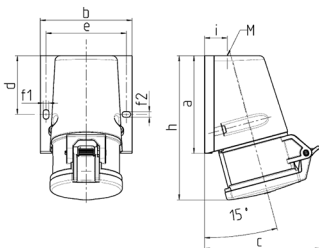

### Tekniska data

Ampere	32 A
Poler	4 p
Volt	400 V
Klockposition	6 h
Hertz	50-60 Hz
Anslutningsteknologi	skruvlös – TwinCONTACT
Kontakt	standard
Skyddstyp	IP44
Vikt	320 g
Intyg om överensstämmelse	VDE, EAC, CQC

### Mått

Drawing 1 MB 463	Amp. Poles	16			32		
		3	4	5	3	4	5
Dim. in mm	a	95	93	92.5	102	102	102
	b	73.5	87.5	87.5	94	94	94
	c	93	107.5	110	115.5	115.5	119.5
	d	55.5	55.5	55.5	62	62	62
	e	61	76	76	84	84	84
	f1	5.3	5.3	5.3	5.1	5.1	5.1
	f2	5.3	5.3	5.3	5.1	5.1	5.1
	h	139	139	136.5	160	160	156.5
	i	19.8	21.5	21.5	26.5	26.5	26.5
	M	M20x	M25x	M25x	M25x	M32x	M32x
	Terminal for cond. cross section (mm <sup>2</sup> ) min.-max.	1.5	1.5	1.5	1.5	1.5	1.5
		1.5	1.5	1.5	2.5	2.5	2.5
		-4	-4	-4	-6	-6	-6