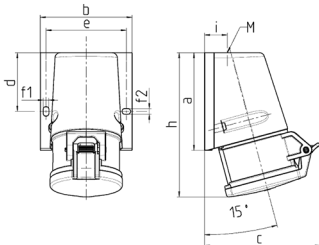

Väggmonterat uttag med TwinCONTACT

Art.nr 1346

- skruvfria fjäderplintar
- extern fastsättning

Tekniska data

Ampere	32 A
Poler	3 p
Volt	230 V
Klockposition	6 h
Hertz	50-60 Hz
Anslutningsteknologi	skruvlös – TwinCONTACT
Kontakt	standard
Skyddstyp	IP44
Vikt	310 g
Intyg om överensstämmelse	VDE, EAC, CQC

Mått

Drawing 1 MB 463	Amp. Poles	16			32		
		3	4	5	3	4	5
Dim. in mm	a	95	93	92.5	102	102	102
	b	73.5	87.5	87.5	94	94	94
	c	93	107.5	110	115.5	115.5	119.5
	d	55.5	55.5	55.5	62	62	62
	e	61	76	76	84	84	84
	f1	5.3	5.3	5.3	5.1	5.1	5.1
	f2	5.3	5.3	5.3	5.1	5.1	5.1
	h	139	139	136.5	160	160	156.5
	i	19.8	21.5	21.5	26.5	26.5	26.5
	M	M20x	M25x	M25x	M25x	M32x	M32x
	Terminal for cond. cross section (mm ²) min.-max.	1.5	1.5	1.5	1.5	1.5	1.5
		1.5	1.5	1.5	2.5	2.5	2.5
		-4	-4	-4	-6	-6	-6