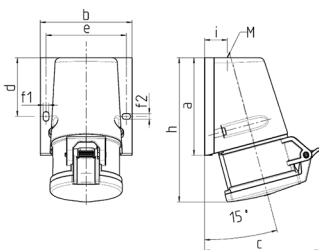

### Tekniska data

Ampere	16 A
Poler	4 p
Volt	400 V
Klockposition	6 h
Hertz	50-60 Hz
Anslutningsteknologi	skruvlös – TwinCONTACT
Kontakt	standard
Skyddstyp	IP44
Vikt	220 g
Intyg om överensstämmelse	VDE, EAC, CQC

### Mått

Drawing 1 MB 463	Amp. Poles	16			32		
		3	4	5	3	4	5
Dim. in mm	a	95	93	92.5	102	102	102
	b	73.5	87.5	87.5	94	94	94
	c	93	107.5	110	115.5	115.5	119.5
	d	55.5	55.5	55.5	62	62	62
	e	61	76	76	84	84	84
	f1	5.3	5.3	5.3	5.1	5.1	5.1
	f2	5.3	5.3	5.3	5.1	5.1	5.1
	h	139	139	136.5	160	160	156.5
	i	19.8	21.5	21.5	26.5	26.5	26.5
	M	M20x	M25x	M25x	M25x	M32x	M32x
	Terminal for cond. cross section (mm <sup>2</sup> ) min.-max.	1.5	1.5	1.5	1.5	1.5	1.5
		1.5	1.5	1.5	2.5	2.5	2.5
		-4	-4	-4	-6	-6	-6